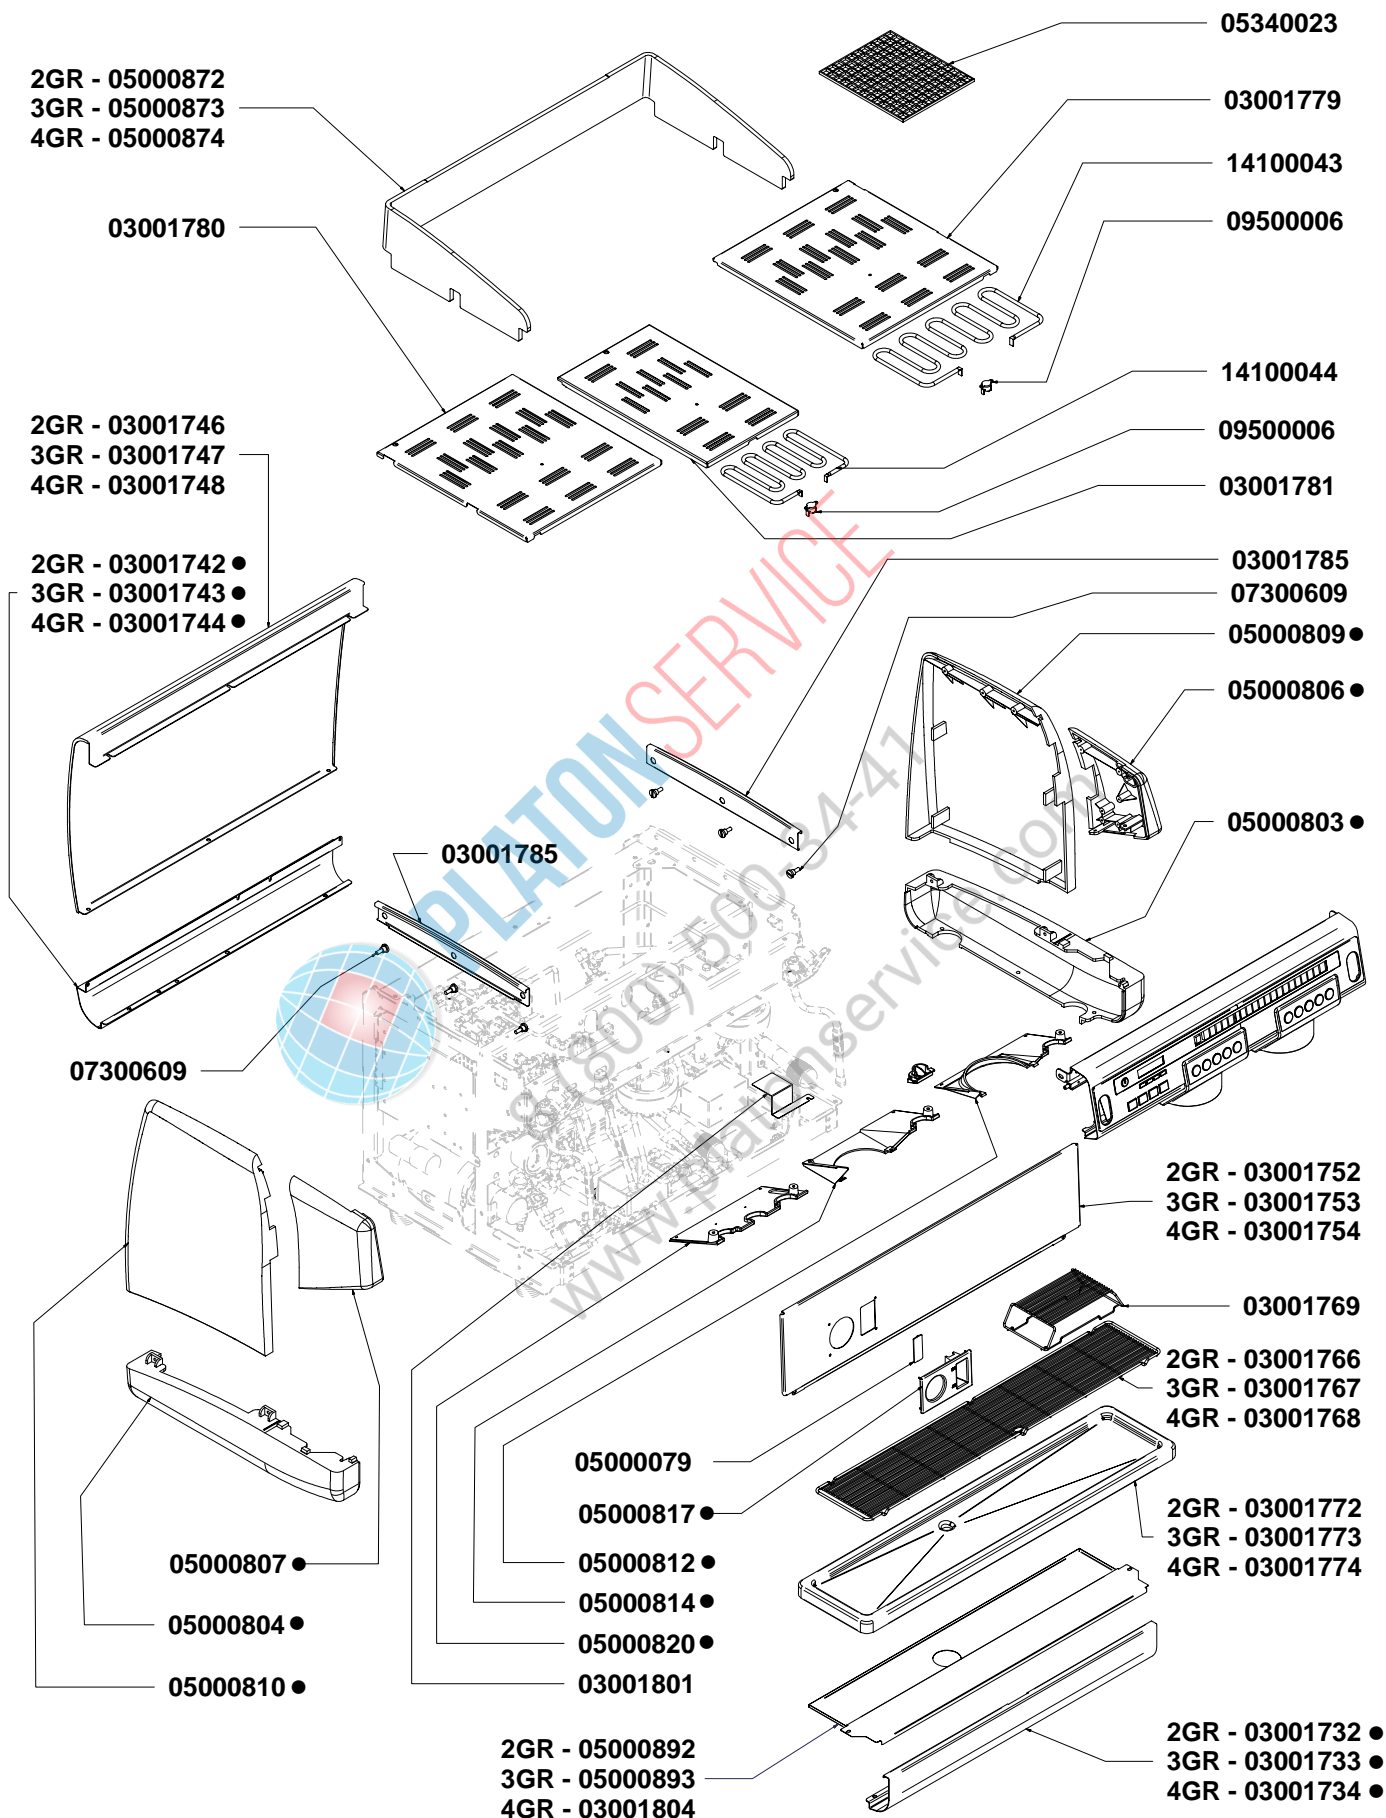

COMPONENTI GRUPPO CARENA CABINET PARTS