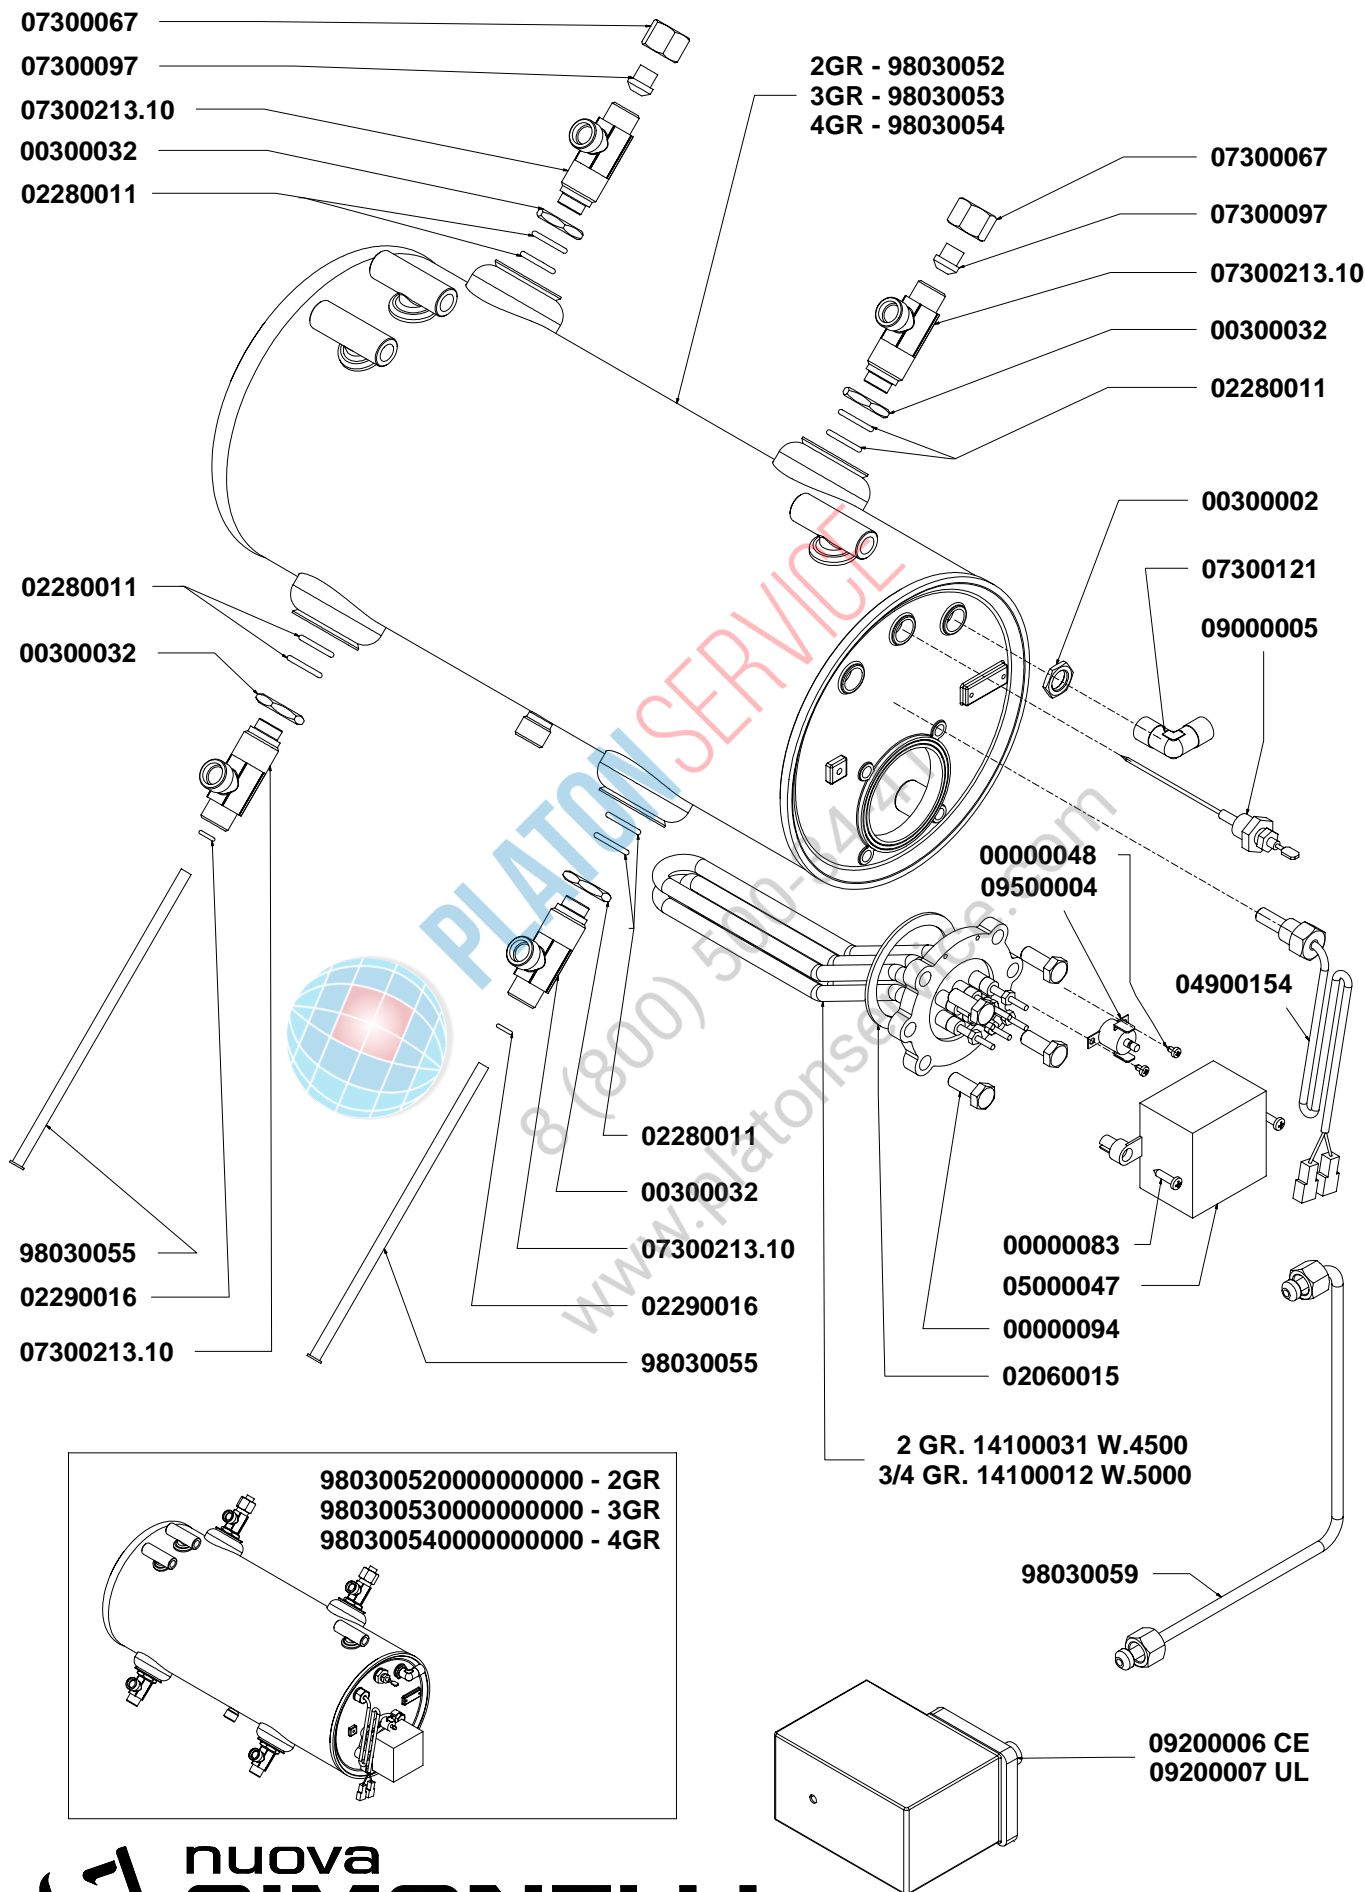

COMPONENTI CALDAIA BOILER PARTS