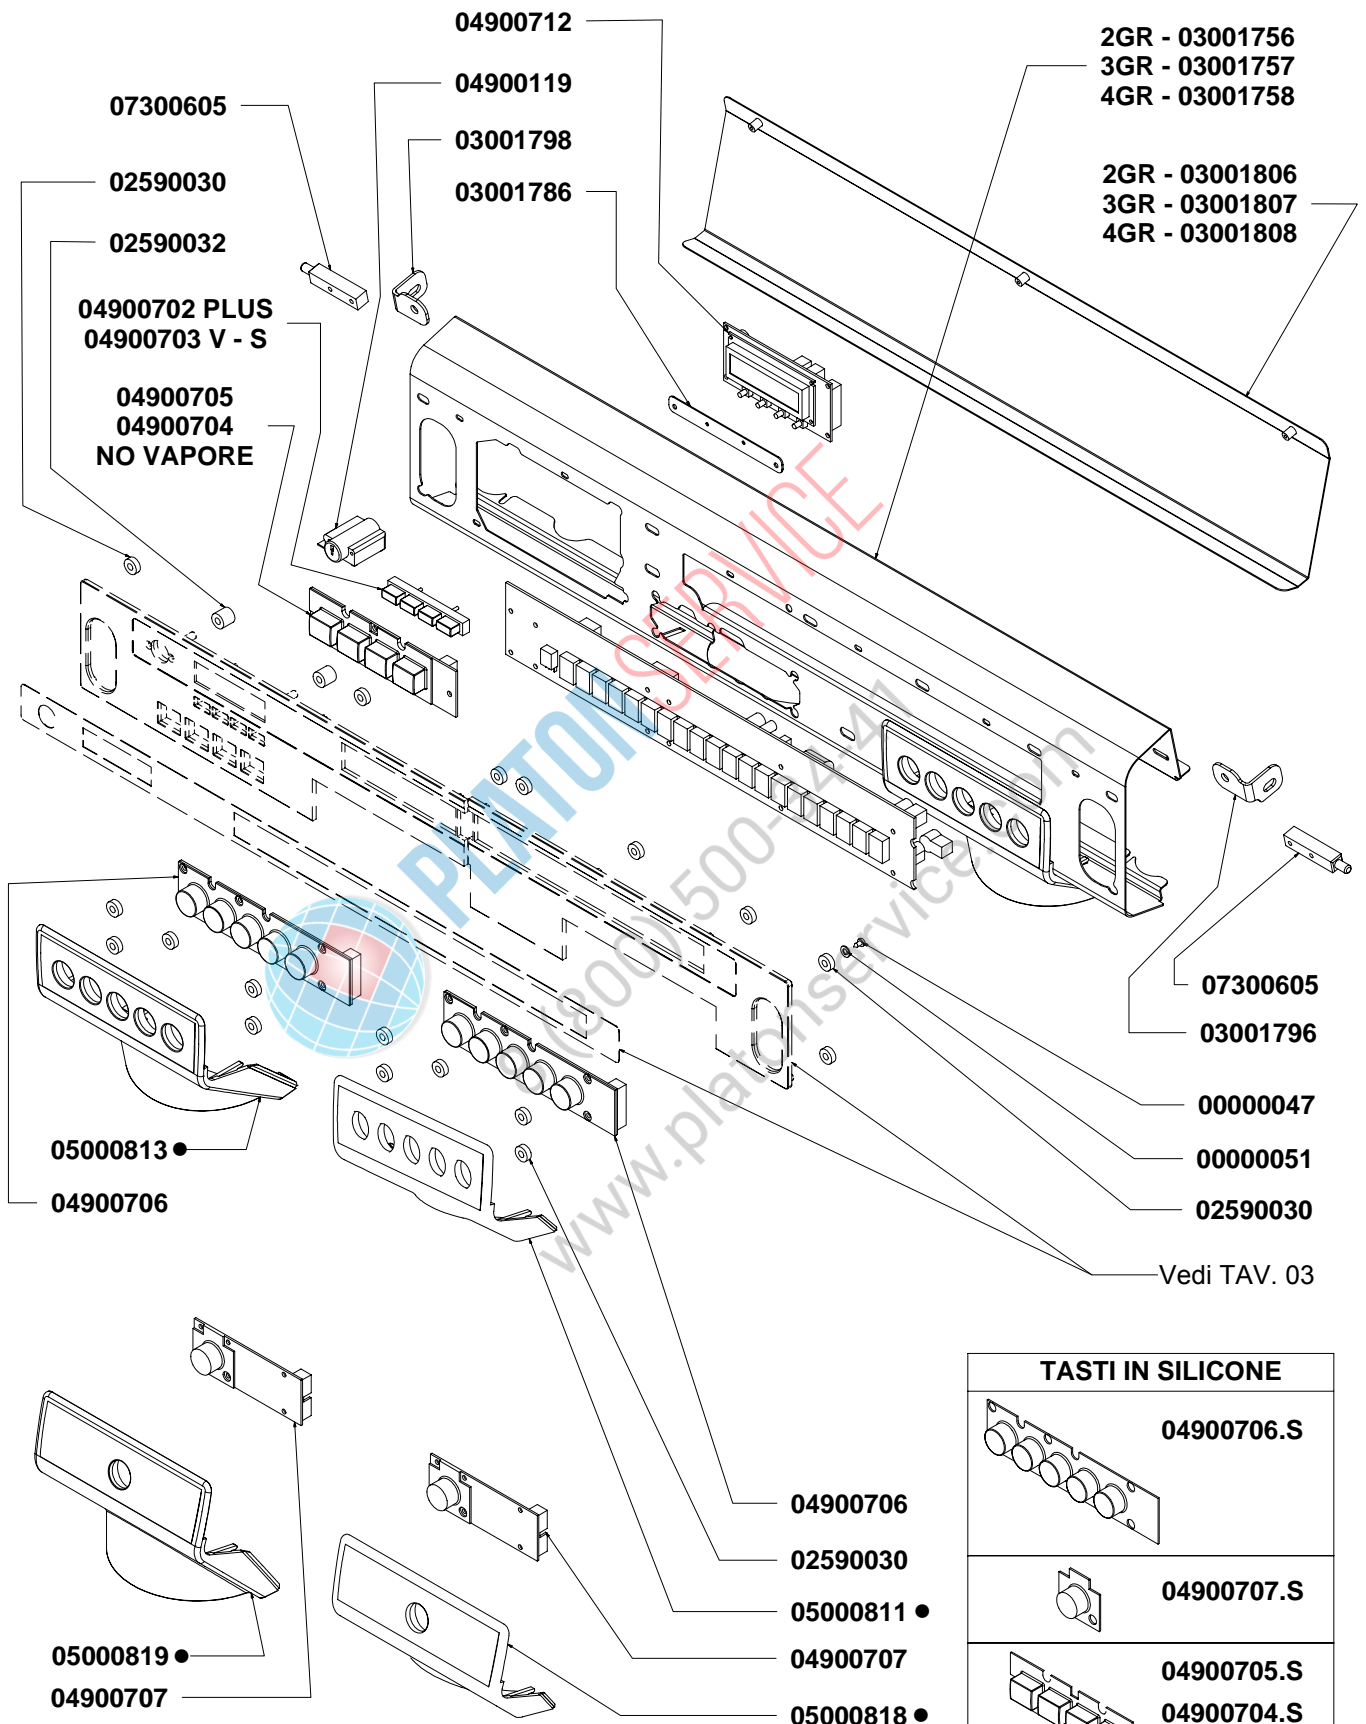

COMPONENTI GRUPPO INVOLUCRO COMANDI CONTROL PANEL PARTS

TASTI IN SILICONE	
	04900706.S
	04900707.S
	04900705.S 04900704.S NO VAPORE