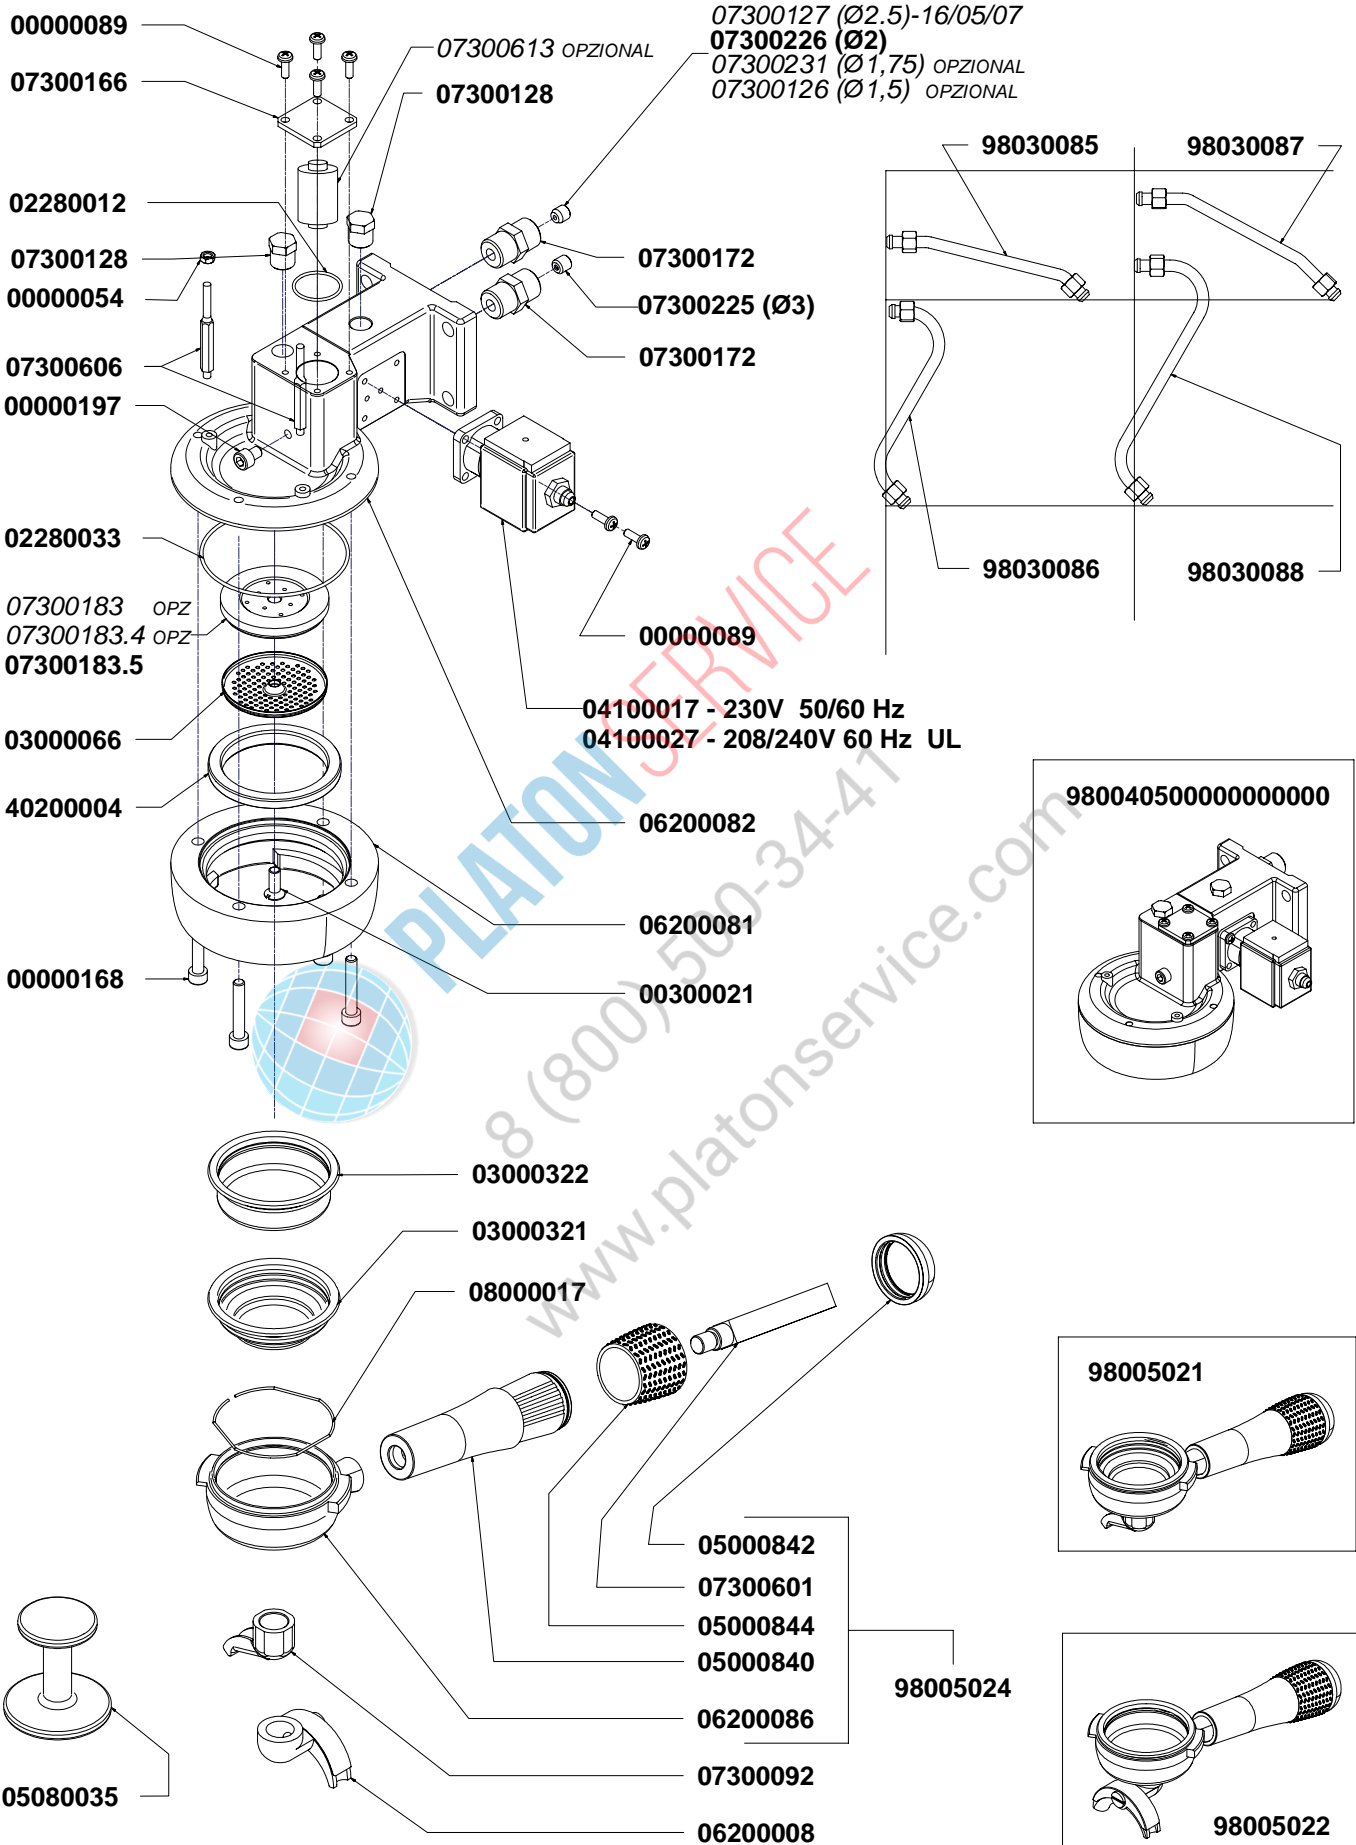

# COMPONENTI GRUPPO INVOLUCRO COMANDI CONTROL PANEL PARTS

TASTI IN SILICONE	
	04900706.S
	04900707.S
	04900705.S 04900704.S NO VAPORE

# COMPONENTI IDRAULICI HYDRAULIC PARTS

COMPONENTI IDRAULICI		
CODICE	DESCRIZIONE	DESCRIPTION
01000113	TUBO INGRESSO L=1500	FILLING TUBE L=1500
01000030	TUBO INGRESSO L=500	FILLING TUBE L=500
01000087	TUBO SCARICO	DRAINING TUBE
00000133	FASCETTA INOX	STAINLESS STEEL GIRDLE