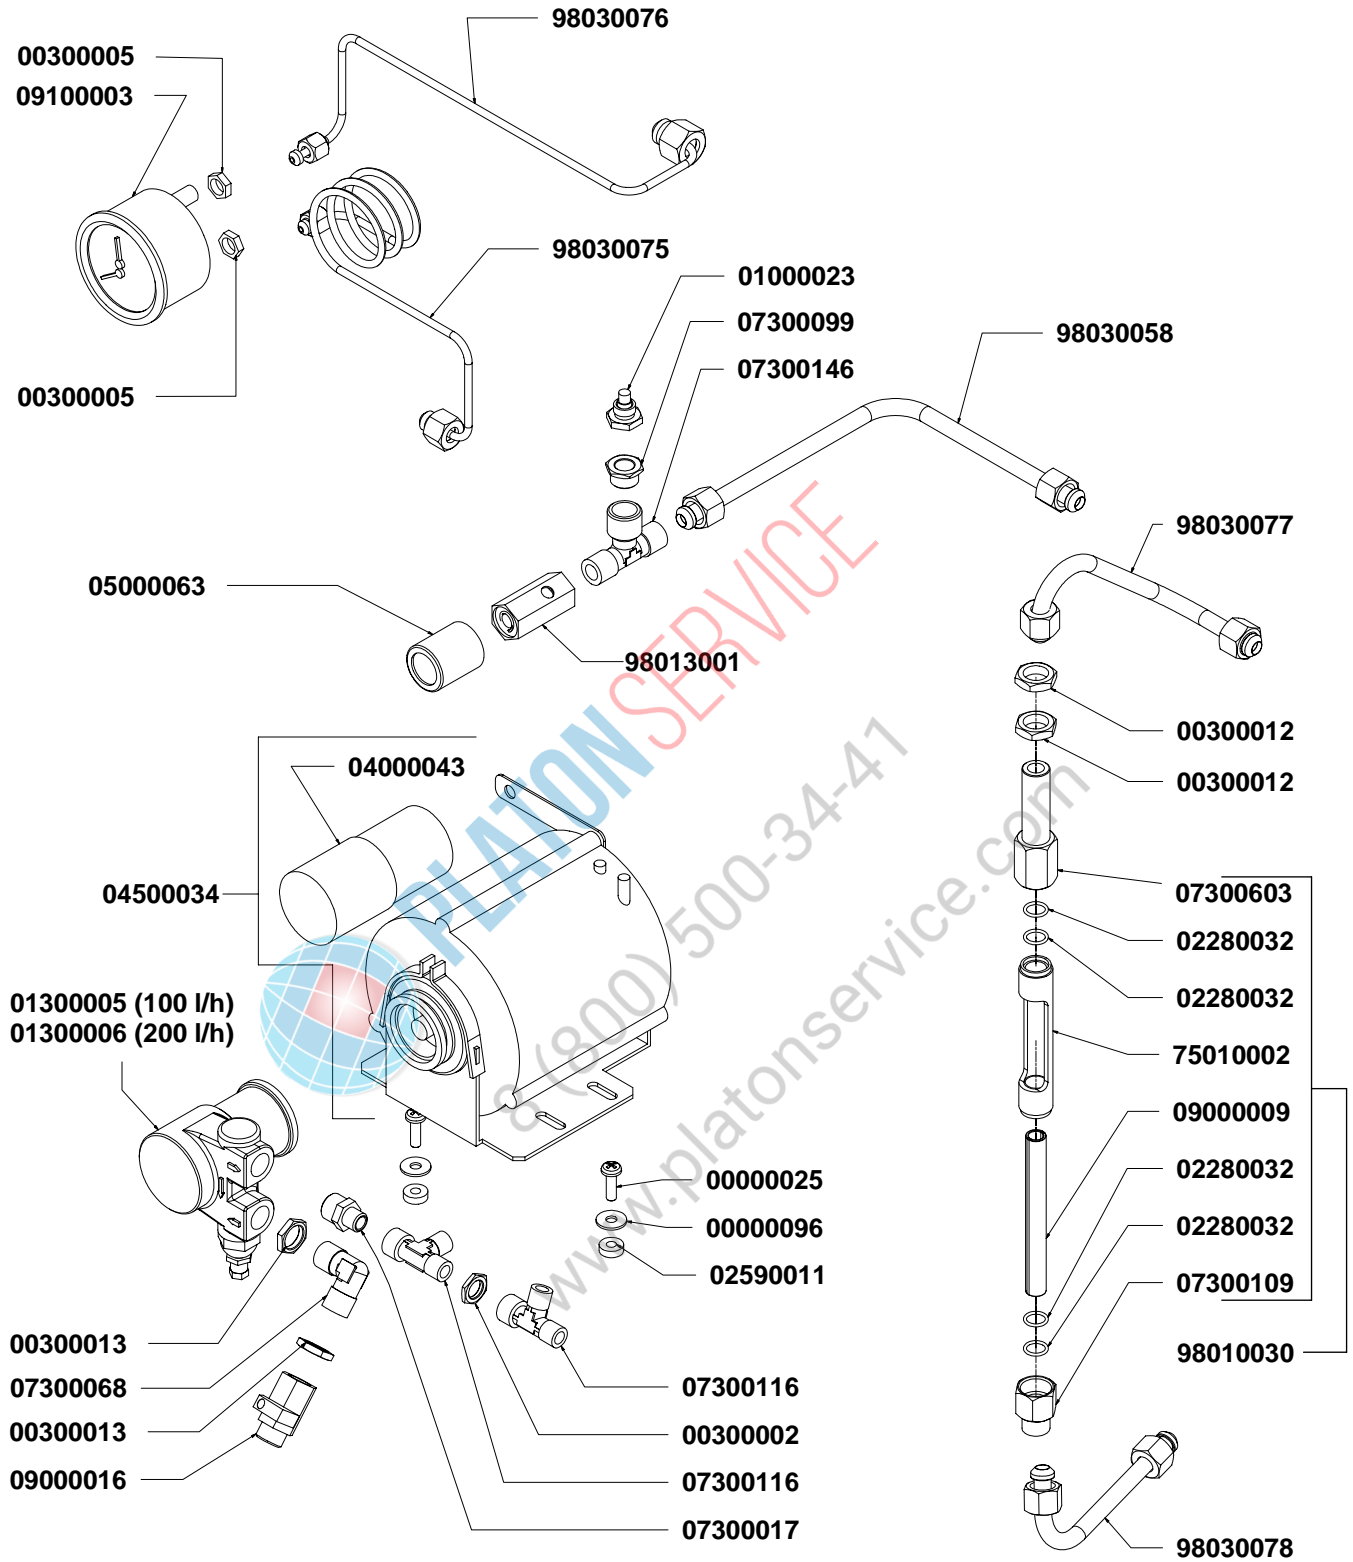

COMPONENTI IDRAULICI HYDRAULIC PARTS

COMPONENTI IDRAULICI		
CODICE	DESCRIZIONE	DESCRIPTION
01000113	TUBO INGRESSO L=1500	FILLING TUBE L=1500
01000030	TUBO INGRESSO L=500	FILLING TUBE L=500
01000087	TUBO SCARICO	DRAINING TUBE
00000133	FASCETTA INOX	STAINLESS STEEL GIRDLE