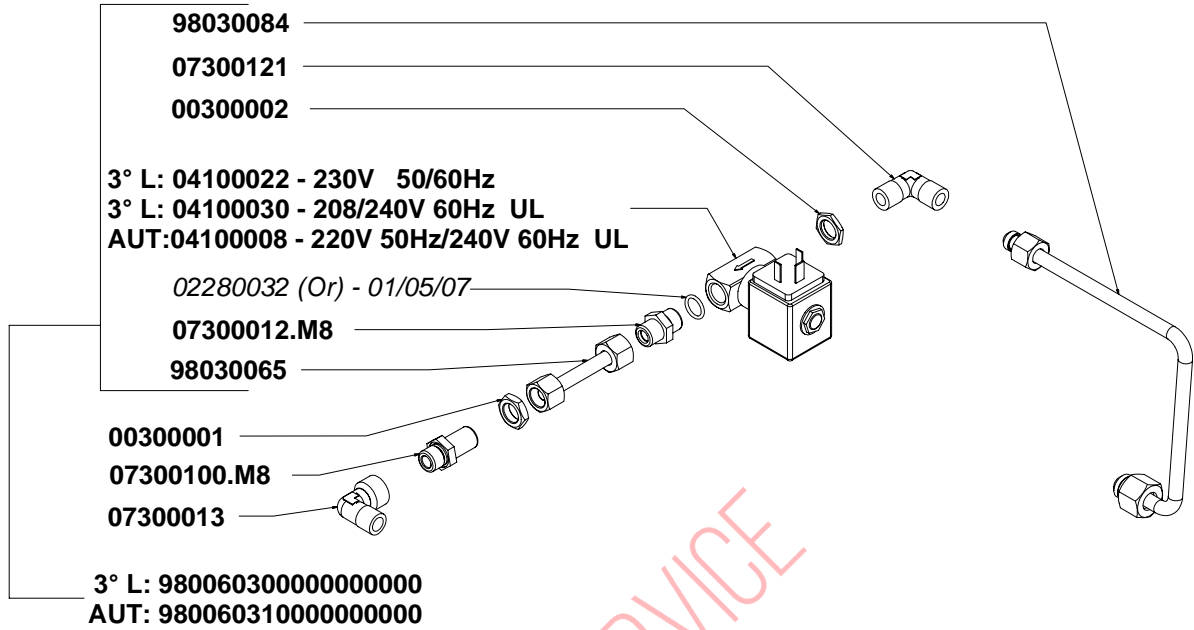

COMPONENTI MISCEL. ACQUA CALDA E 3° LANCIA

HOT/COLD WATER MIX & 3° STEAM PIPE PARTS