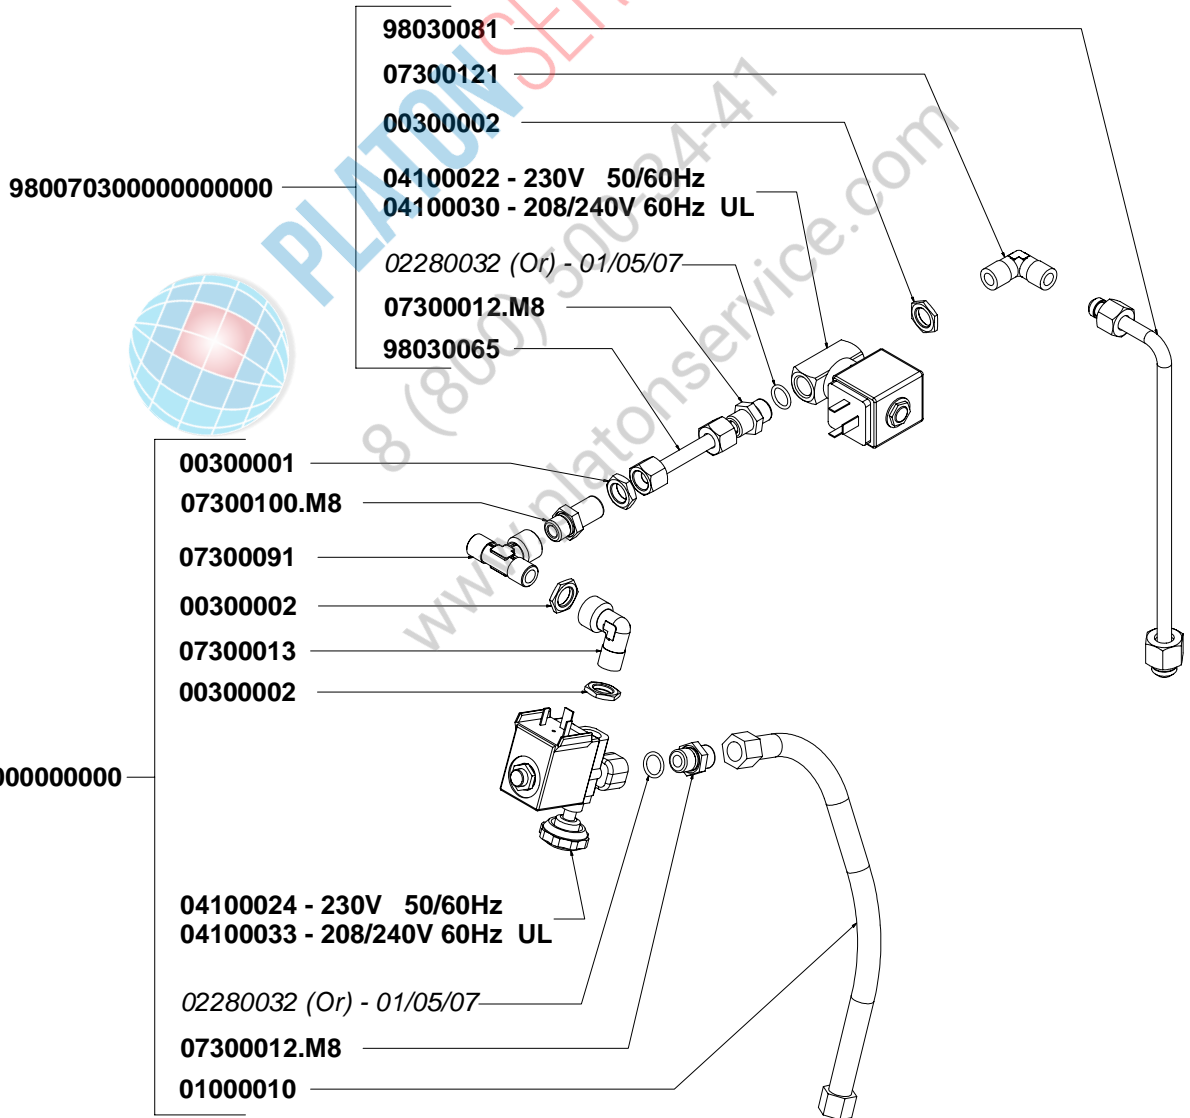

COMPONENTI MISCEL. ACQUA CALDA E 3° LANCIA

HOT/COLD WATER MIX & 3° STEAM PIPE PARTS